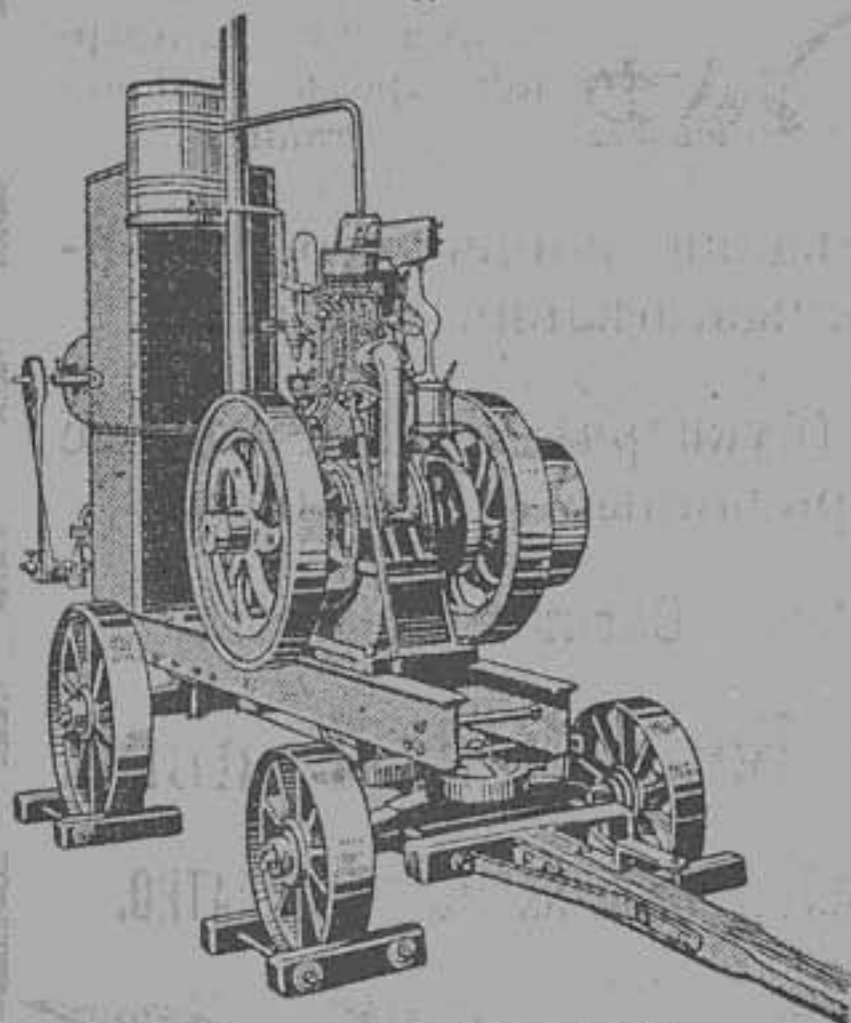

ПЕРЕВОЗНОЙ ДВИГАТЕЛЬ

(локомотивъ) „ДОНЪ-КАРЛОСЪ“

Акц. Общ. „Генрихъ Шредеръ“

Машиностроительный и Чугунно-Литейный заводъ
Гольштадтъ, Таврической губерніи.

ПЕРВЫЙ СПЕЦІАЛЬНЫЙ ЗАВОДЪ НЕФТЯНЫХЪ

ДВИГАТЕЛЕЙ на Югѣ Россіи.