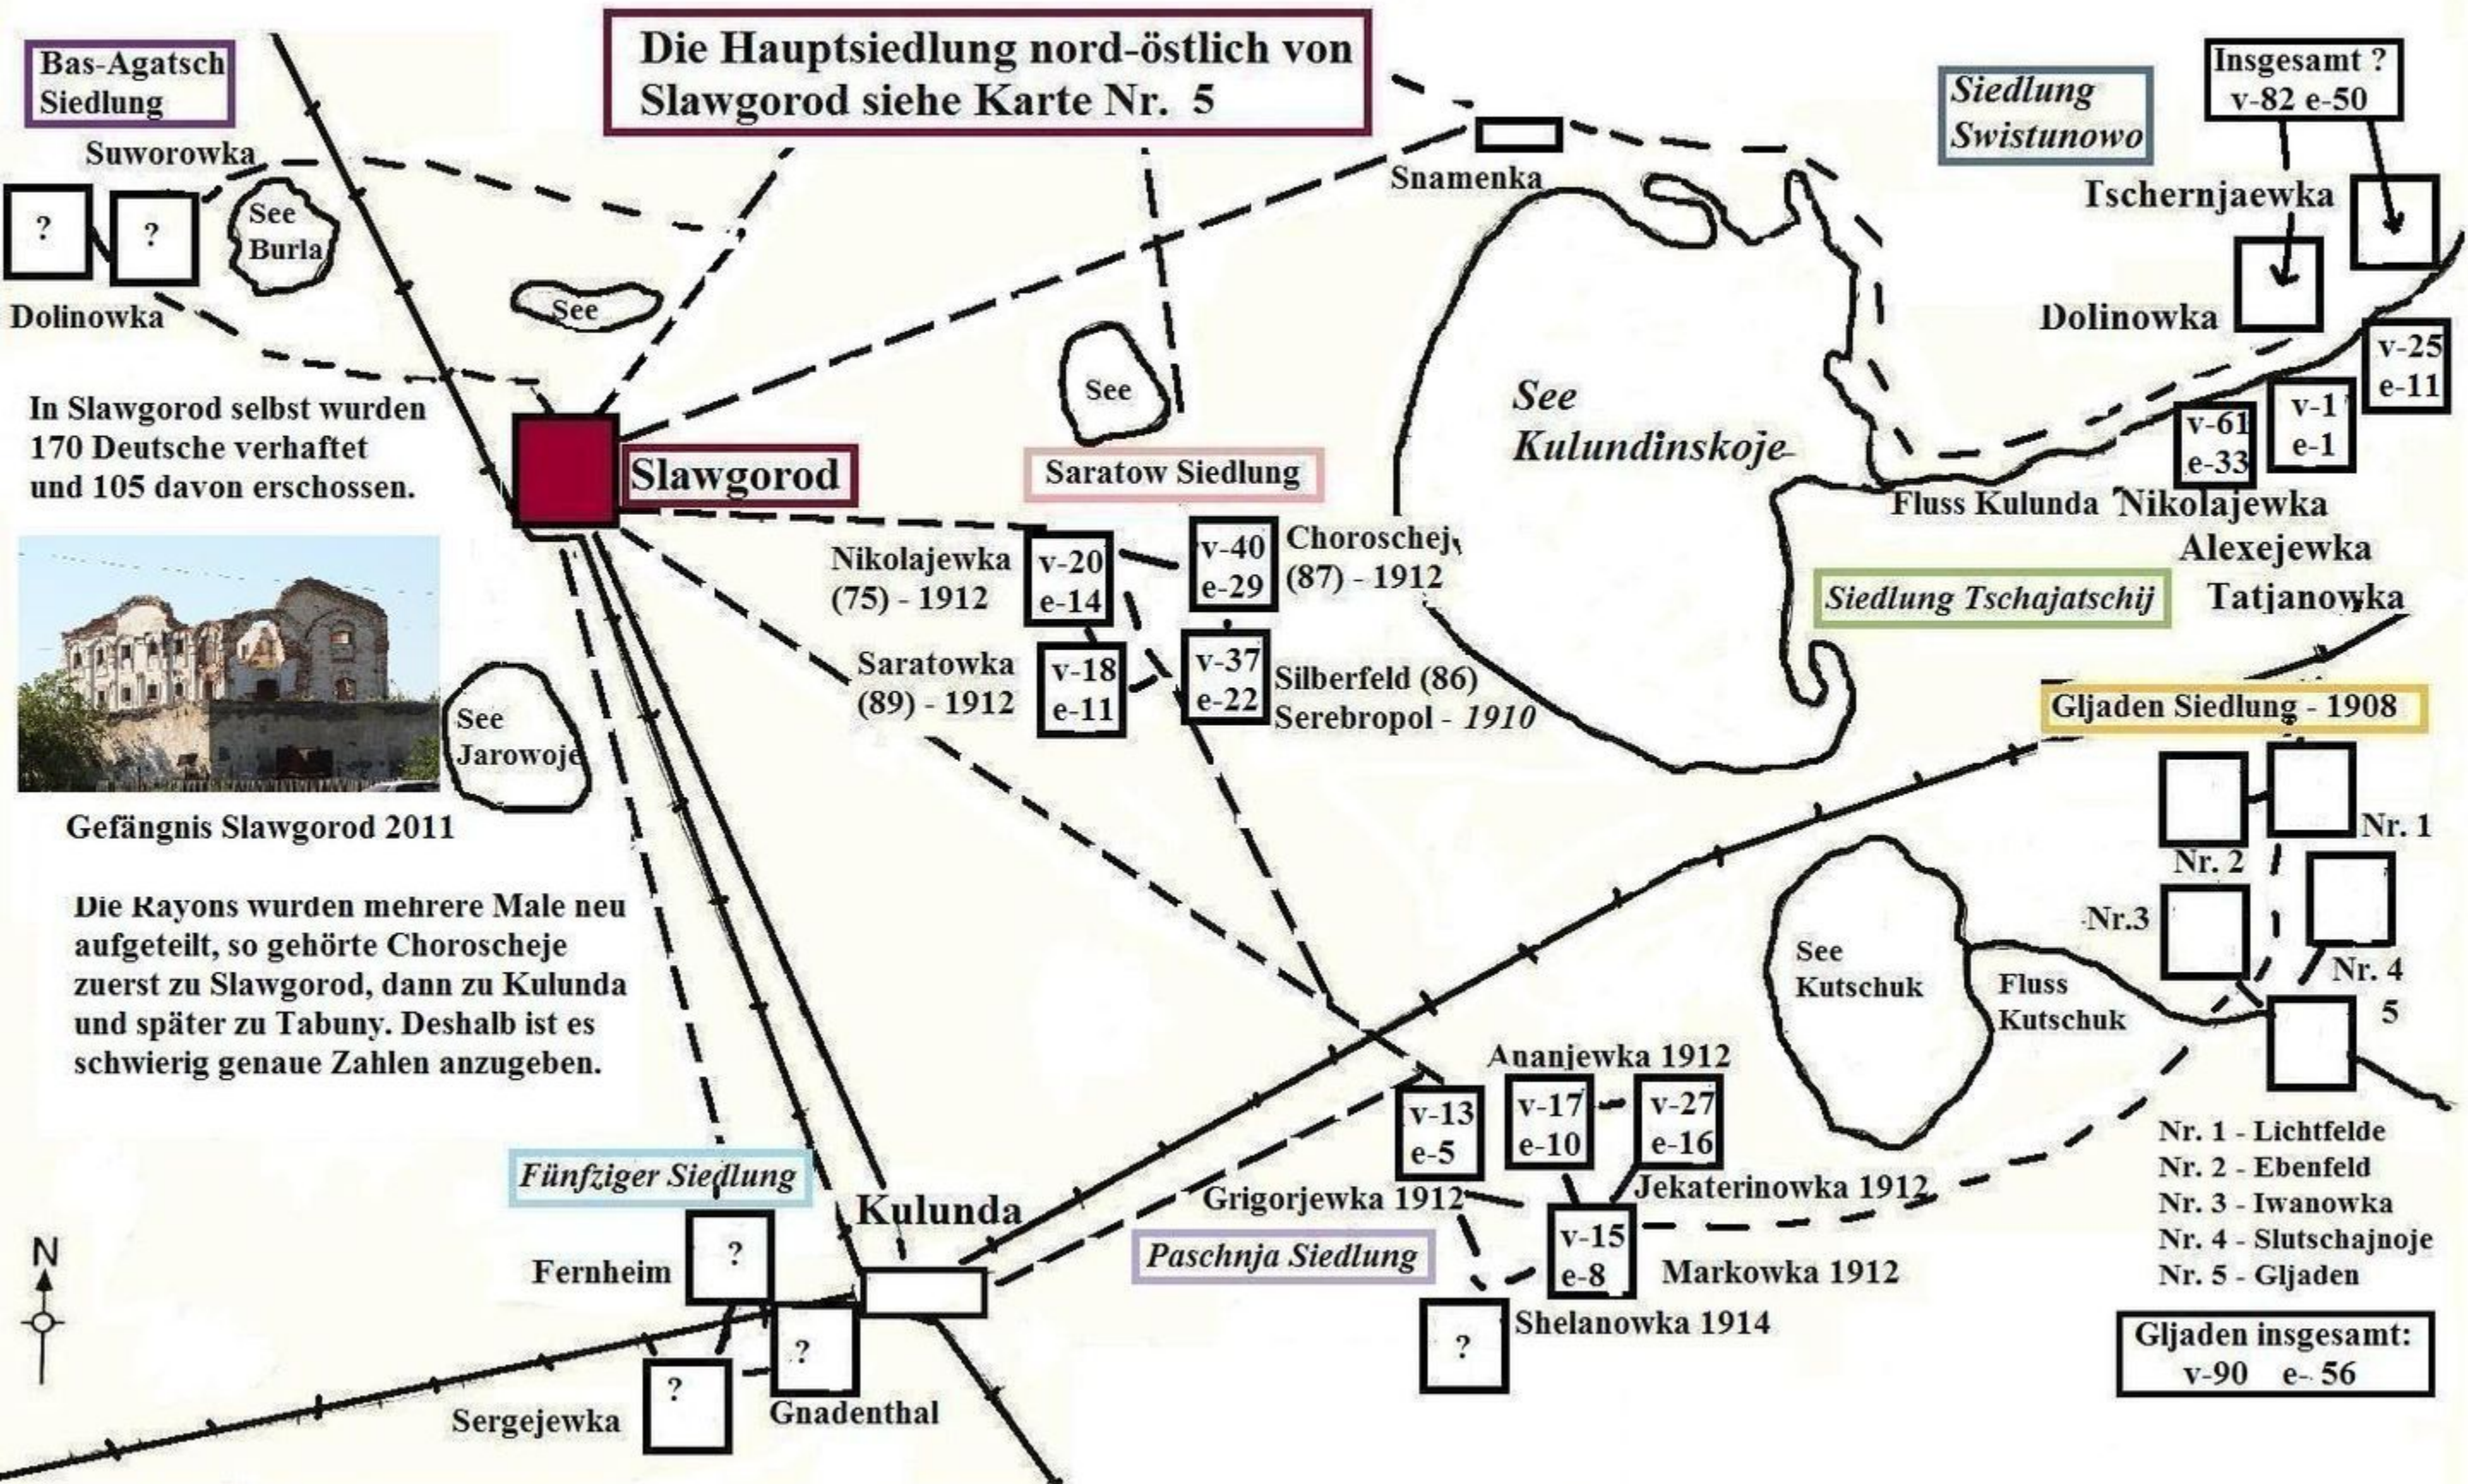

Slawgoroder (Barnauler) Mennonitensiedlung Altai, Westsibirien

Einwohnerzahl

Karte Nr. 6 - die Dörfer süd-östlich von Slawgorod gezeichnet von Margarete Pasytsch (Schmidt) nach der Vorlage von W. Schroeder - 2012

Alle Angaben ohne Gewähr Quellenangabe siehe Karte Nr. 5

Slawgoroder (Barnauler) Mennonitenansiedlung Altai Westsibirien

Verhaftungen und Erschiessungen 1927 - 1938

Karte Nr. 8 - die Dörfer süd-östlich von Slawgorod gezeichnet von Margarete Pasytsch (Schmidt) nach der Vorlage von W. Schroeder - 2012

Alle Angaben ohne Gewähr Quellenangabe siehe Karte Nr. 7