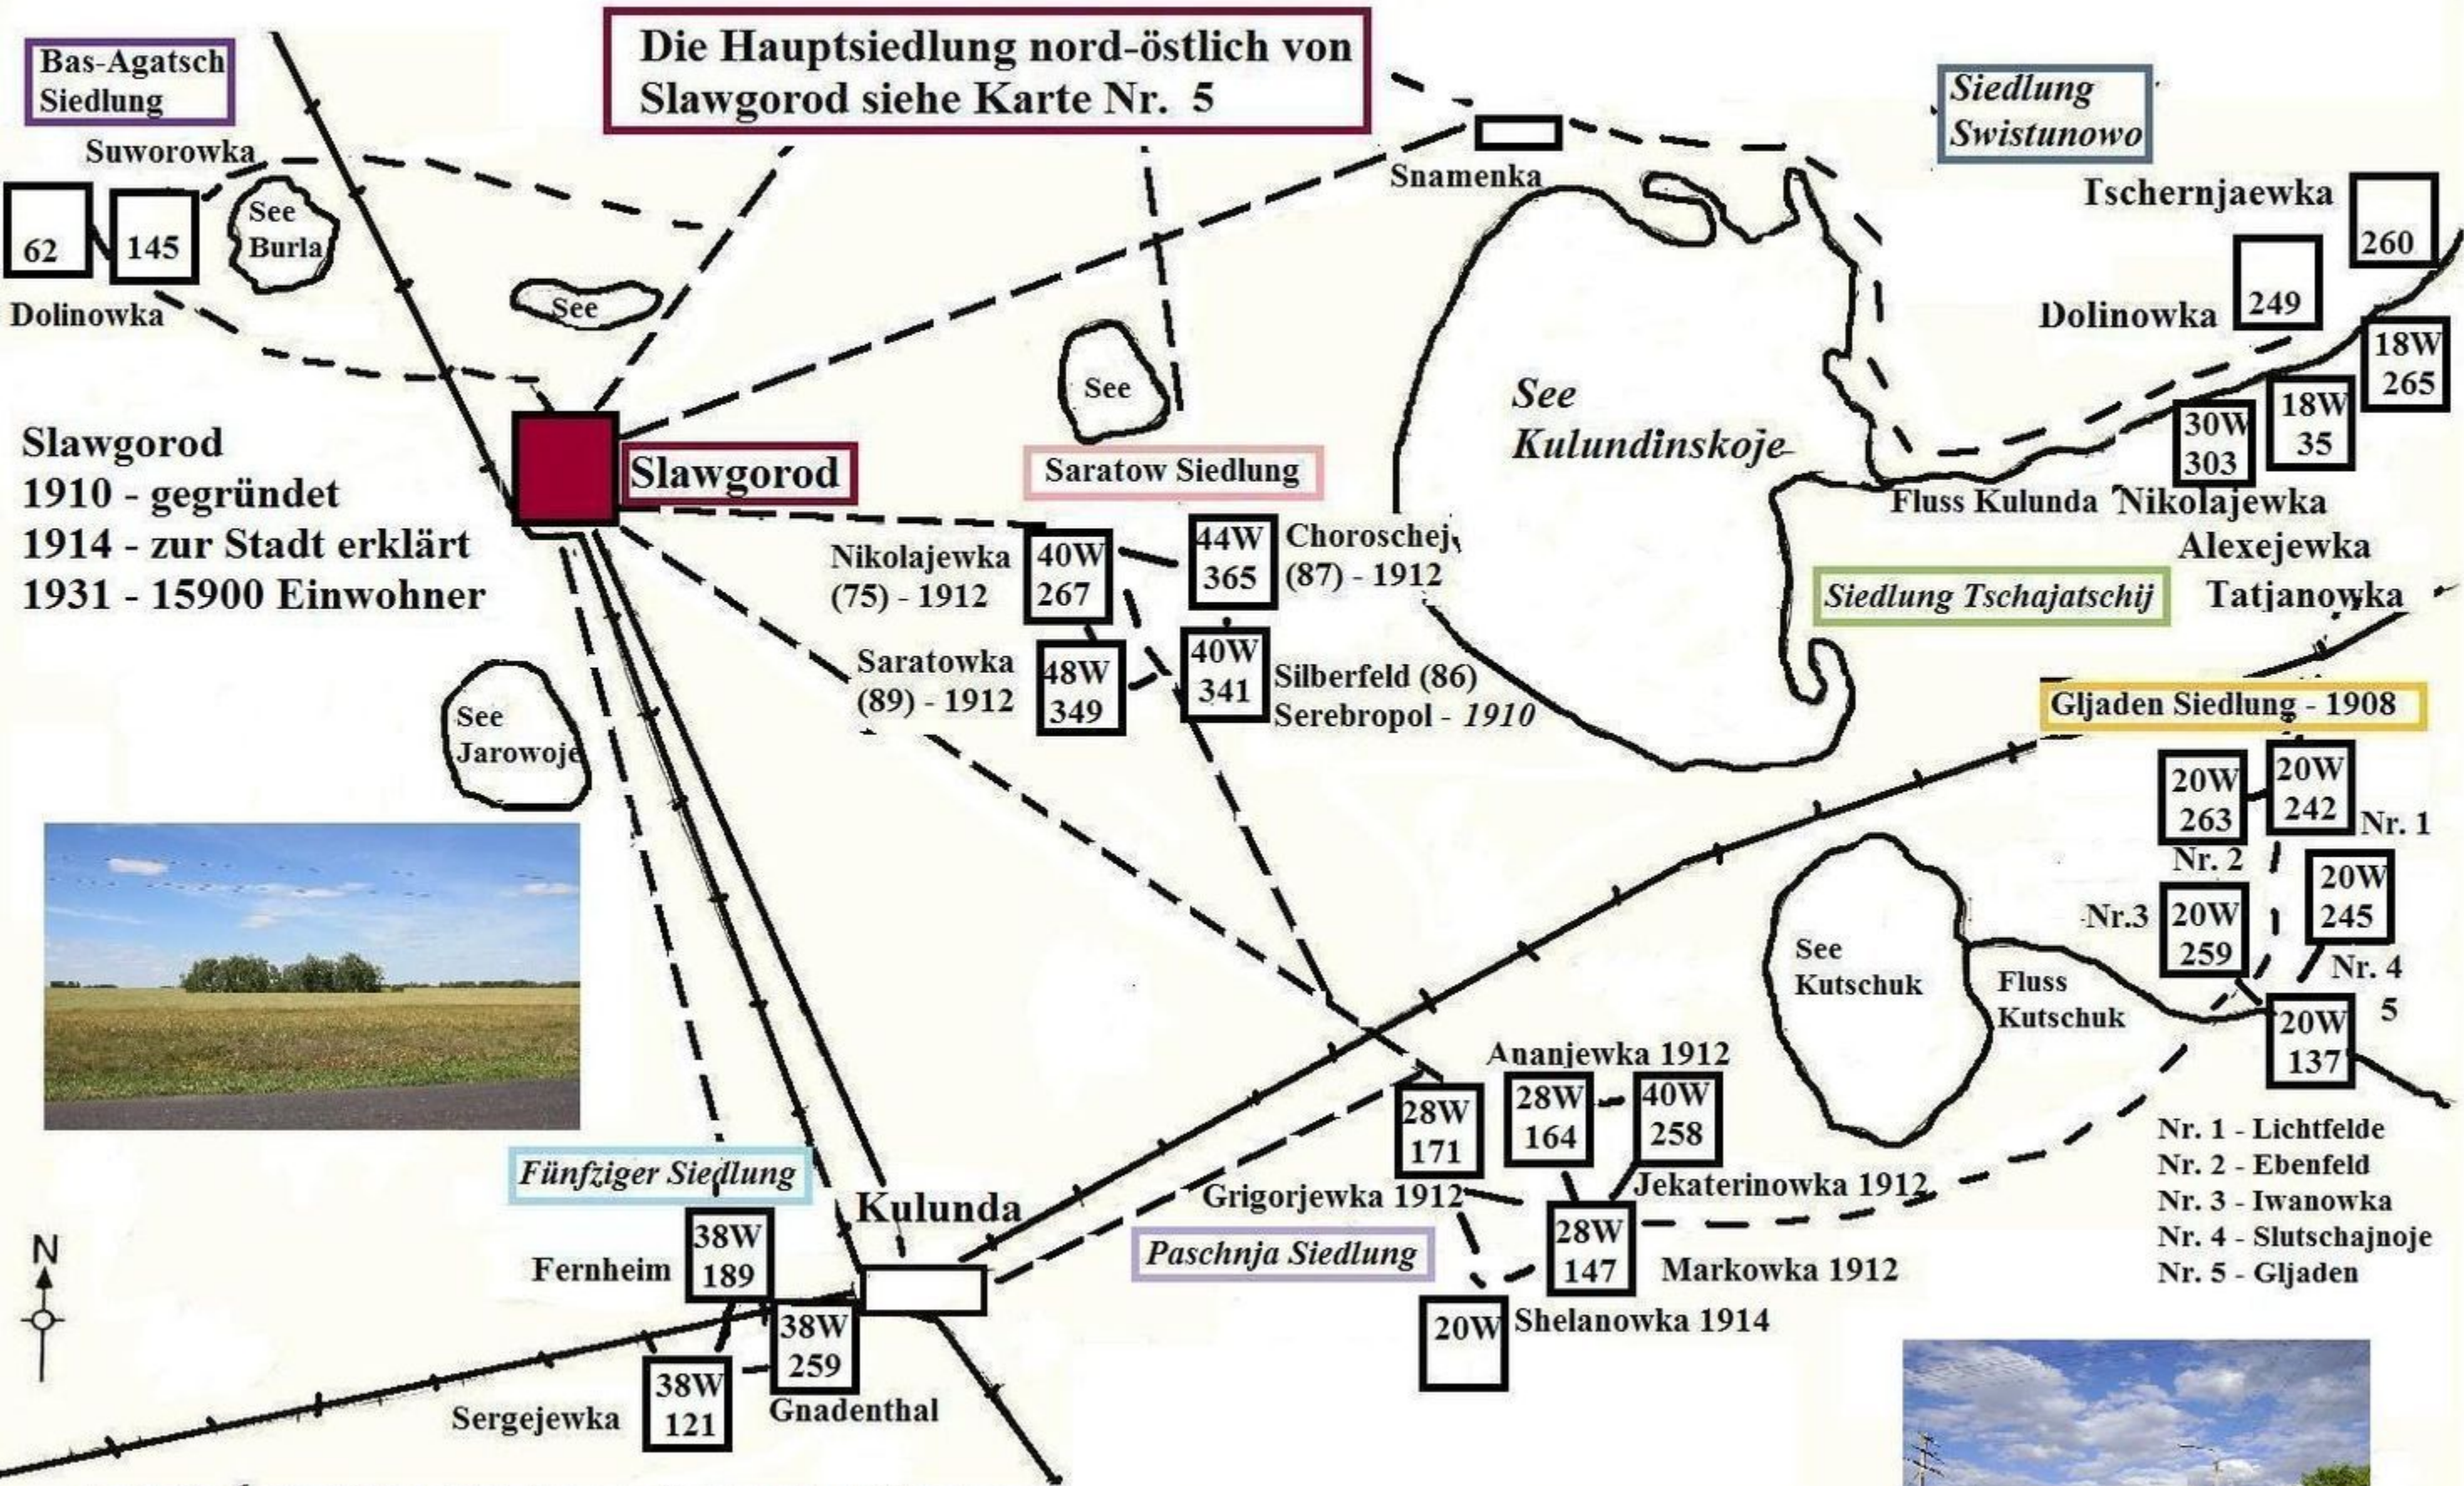

Slawgoroder (Barnauler) Mennonitensiedlung Altai, Westsibirien

Einwohnerzahl

Karte Nr. 6 - die Dörfer süd-östlich von Slawgorod gezeichnet von Margarete Pasytsch (Schmidt) nach der Vorlage von W. Schroeder - 2012

Alle Angaben ohne Gewähr Quellenangabe siehe Karte Nr. 5

Slawgoroder (Barnauler) Mennonitenansiedlung Altai Westsibirien

Verhaftungen und Erschiessungen 1927 - 1938

Karte Nr. 8 - die Dörfer süd-östlich von Slawgorod gezeichnet von Margarete Pasytsch (Schmidt) nach der Vorlage von W. Schroeder - 2012

Alle Angaben ohne Gewähr Quellenangabe siehe Karte Nr. 7